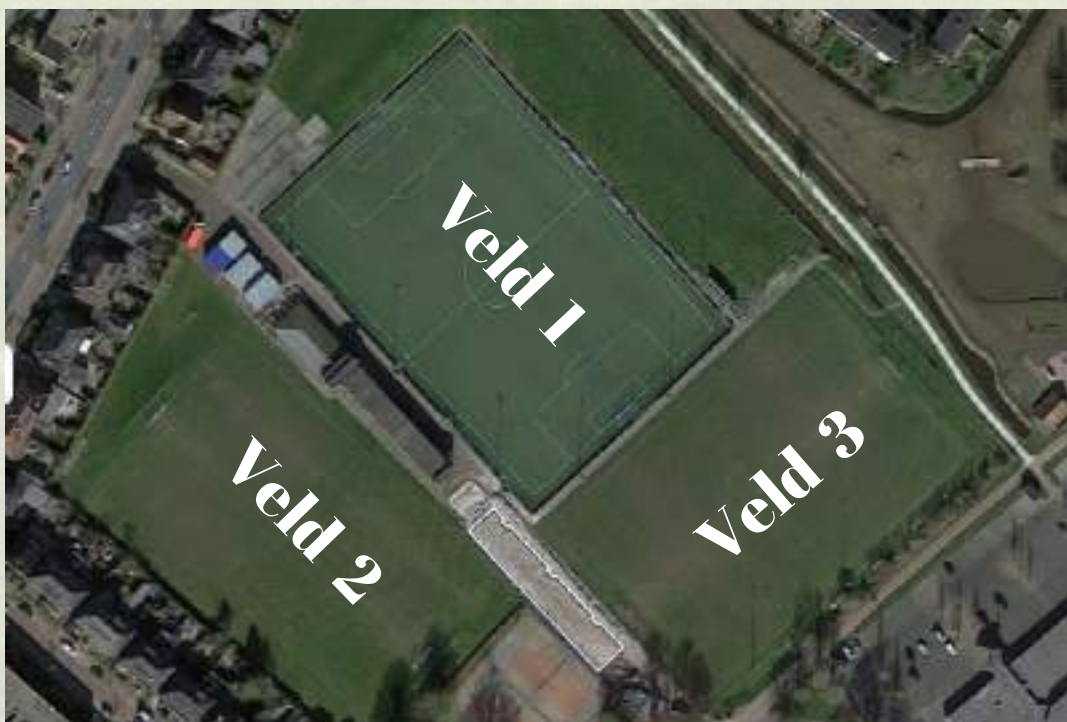

Poule JO19-1

Wedstrijdduur 30 minuten

Achilles JO19-1
Be Quick 1887 JO19-1
Koninklijke HFC JO19-1
LAC Frisia 1883 JO19-1
USV Hercules 1882 JO19-1
LSC 1890 JO19-1